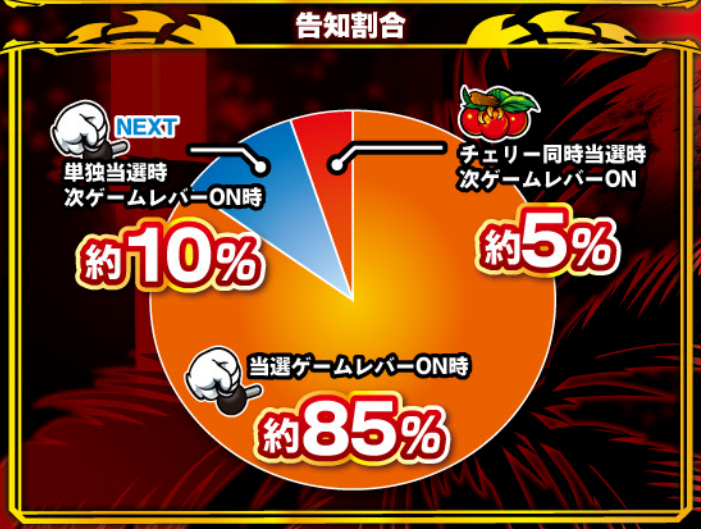

スマート沖スロ ドラゴンハナハナ~閃光~

“ハナハナ”の遊び方  
HOW TO PLAY HANAHANA

「音量」調整機能

※全リール停止中  
※BET/リプレイ時無効

**BIG CHANCE**  
純増最大252枚

**REG CHANCE**  
純増最大96枚

1BET 2BET 3BET  
14 14 6

1BET 2BET 3BET  
14 14 9

1BET 2BET 3BET  
7 7 2

REPLAY

※図柄の組み合わせは一部のみ表示しています

	設定1	設定2	設定3	設定4	設定5	設定6
BB確率	1/256	1/246	1/235	1/224	1/212	1/199
RB確率	1/642	1/585	1/537	1/489	1/442	1/399
合成確率	1/183	1/173	1/163	1/153	1/143	1/133
出玉率	97%	99%	101%	104%	107%	110%

ハイビスカスが光れば  
ボーナス確定!!

ボーナス時のポイント

**BIG中**

リールサイドが赤緑に  
激フラッシュしたら…

フラッシュ非発生時は順押しフリー打ちでOK!!

を狙え!!

が出現すればするほど…

**REG中**