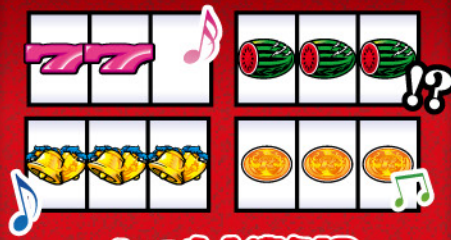

シリーズ最光 プレミアム点滅搭載

真プレミアムバイブレーション

真なる震動を体感せよ!!

バウンドストップ

全停止時に可能性あり!!

サウンド系演出

...いつもと違う!?

昇龍フリーズ

昇龍が織りなす
衝撃のフリーズ!

ランプ系演出

カラー照明&
バックライトフラッシュ!!

MAXボタン変化

アメイジングチャンス!!

ボーナスサウンド

ノーマルサウンド

新曲オリジナル

4曲

ボーナス大連続サウンド

「ハナよチカレ!」
「HANA!-chika-HANA!」

4曲

ボーナス連続サウンド

初代&スーハナの
ボーナスサウンドが蘇る

4曲

レトロサウンド

初代&スーハナ
FM音源レトロVer.

4曲

フリーズ時ドラゴンサウンド

過去のドラハナサウンドが蘇る!?

4曲